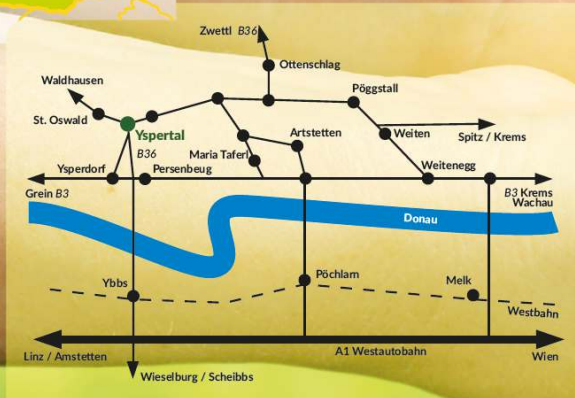

HLUW®

Yspertal

HLUW®
YSPERTAL

... die lebendige Schule im Südlichen Waldviertel.

... live school

Höhere Lehranstalt
für **Umwelt und Wirtschaft**

Energy Globe
2015

**KATHOLISCHE PRIVATSCHULEN
IN DER DIOZESE ST. PÖLTEN**